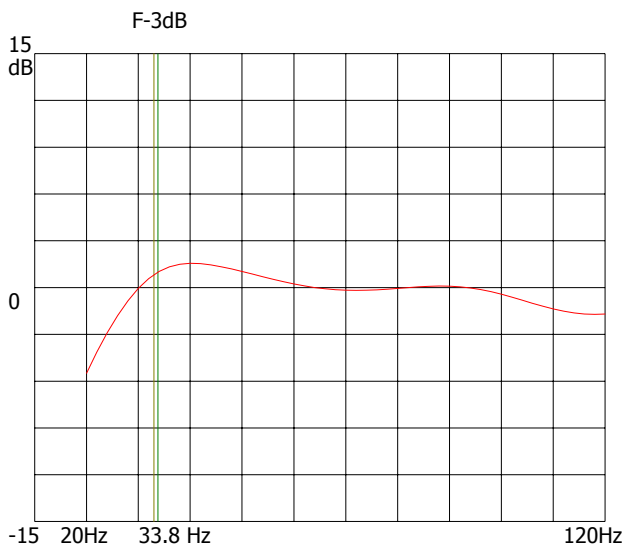

Genererat av ProBox 2000

Programmet från Backe & Johan

Beräkningen gjord av: David Fock på MDS AB 2003-10-06

Fabrikat: MDS

Vb1: 92 liter

Modell: DA-1280 12 tum

Antal: 2

F-3dB: 33.8 Hz

Qts: .4377

Fb1: 33 Hz

Vas: 48 liter

Fs: 31 Hz

Portdia1: 10.3 cm

Antal: 1

Längd: 22 cm

Kurvan är kupéjusterad
Schematisk skiss lådtyp: Basreflex
(eventuellt fel antal högtalare.)

Beräknad för litet rum
Musiktyp: Allt

50% Funktion Spl: 131dB