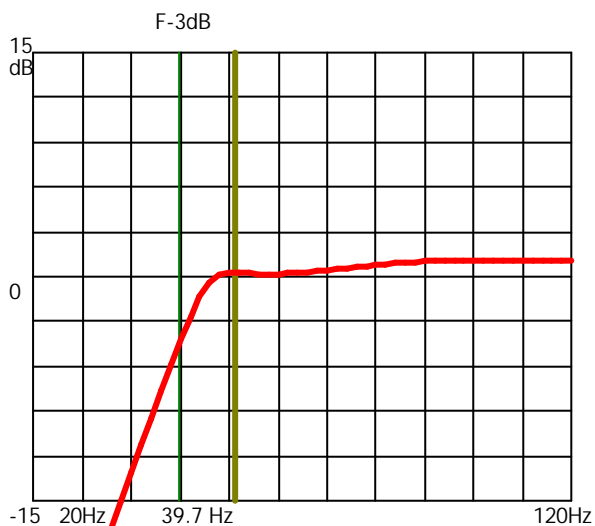

Genererat av ProBox 2000

Programmet från Backe & Johan

Beräkningen gjord av: David Fock på MDS AB 2002-05-15

Fabrikat: MDS

Vb1: 20 liter

Modell: DLC-5 5 tum

Antal: 1

F-3dB: 39.7 Hz

Qts: .7982

Fb1: 51 Hz

Vas: 5 liter

Fs: 79 Hz

Portdia1: 5 cm

Antal: 1

Längd: 9 cm

Schematisk skiss lådtype: Basreflex