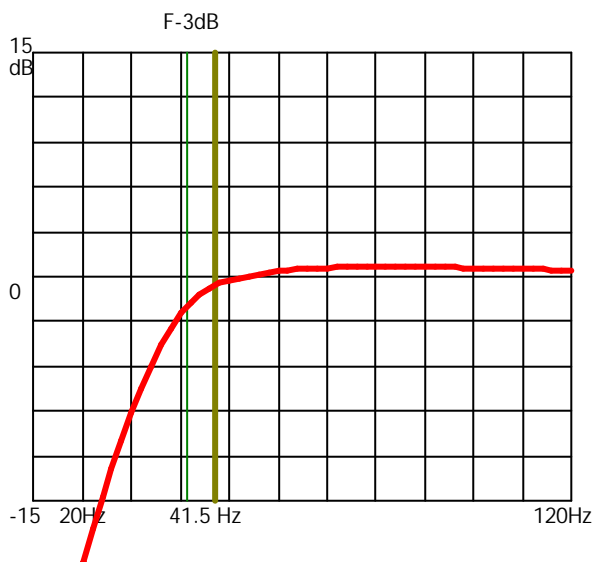

Qts: .6011

Fb1: 47 Hz

Vas: 18 liter

Fs: 58 Hz

Portdia1: 7 cm

Antal: 1

Längd: 11 cm

Schematisk skiss lådtype: Basreflex