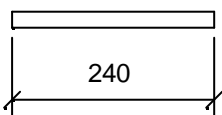

Djup 600

Djup 600

Djup 600

Djup 600

Ritningen gjord med ProBox 2000 från
Backlunds Ljudbyggeri. Programmering
av Johan Lindberg.

Basreflex totalvolym 36l. 1 rör 110x
ø70 mm. Spl: 115dB
F-3dB vid 41.5Hz materialtjocklek 19mm
Högtalare MDS DLC-6
MDS AB. David Fock
Midsommarv. 8-10
126 35 Hägersten
2002-05-15