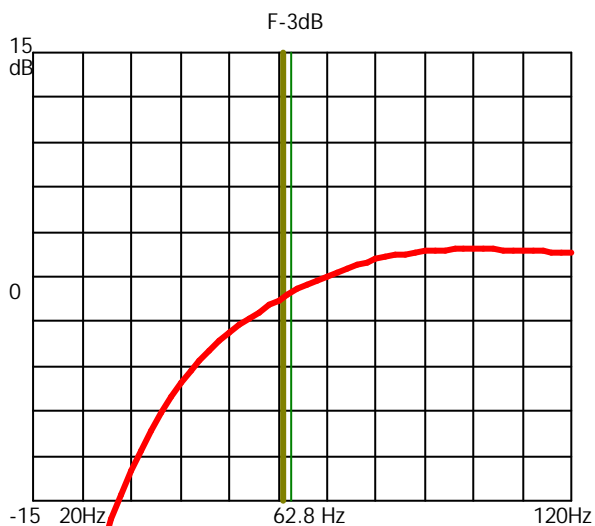

Qts: .6011

Fb1: 61 Hz

Vas: 18 liter

Fs: 58 Hz

Portdia1: 7 cm

Antal: 1

Längd: 15 cm

Schematisk skiss lådtype: Basreflex