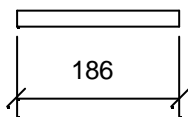

Djup 470

Djup 470

Djup 470

Djup 470

Ritningen gjord med ProBox 2000 från Backlunds Ljudbyggeri. Programmering av Johan Lindberg.

Basreflex totalvolym 16l. 1 rör 150x
ø70 mm. Spl: 114dB
F-3dB vid 62.8Hz materialtjocklek 19mm
Högtalare MDS DLC-6
MDS AB. David Fock
Midsommarv. 8-10
126 35 Hägersten
2002-05-15