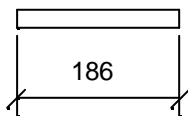

Djup 470

Djup 470