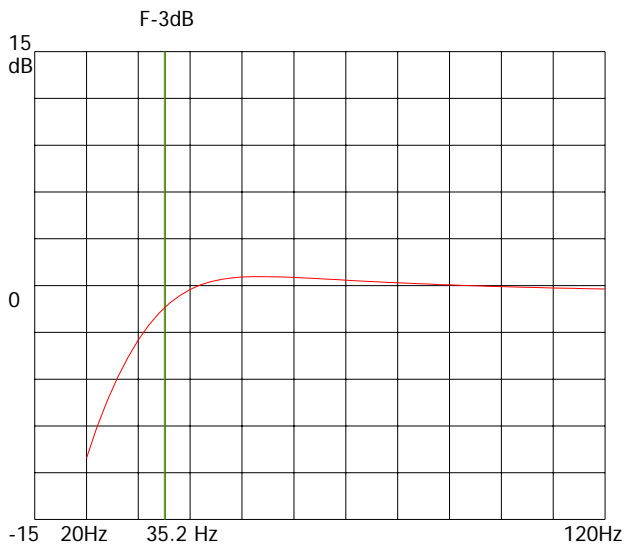

Qts: .49

Fb1: 35 Hz

Vas: 49.37 liter

Fs: 33.26 Hz

Portdia1: 10.3 cm

Antal: 2

Längd: 35 cm

Schematisk skiss lådtype: Basreflex