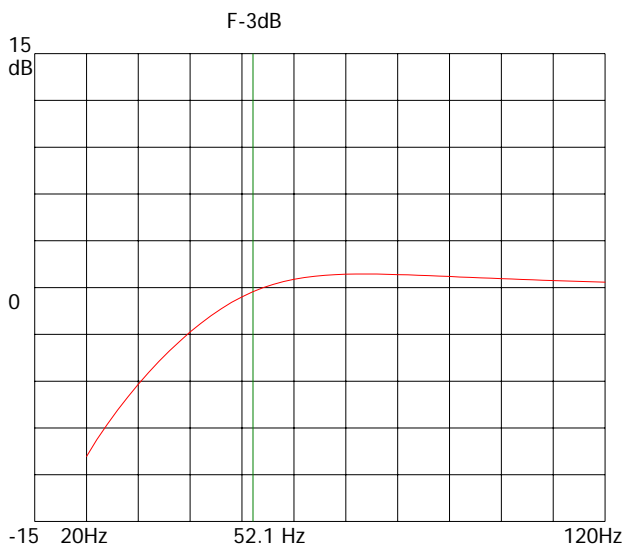

Genererat av ProBox 2000

Programmet från Backe & Johan

Beräkningen gjord av: Jan Pålsson på MDS Helsingborg 2007-10-16

Fabrikat: MDS

Vb1: 56 liter

Modell: DS400RS15 15 tum

Antal: 1

F-3dB: 52.1 Hz

Qts: .63

Fb1: 49 Hz

Vas: 122 liter

Fs: 32 Hz

Qtc: 1.12

Schematisk skiss lådtype: Sluten

(eventuellt fel antal högtalare.)

Biltyp: Golf storlek

Musiktyp: Allt

74% Funktion Spl: 127dB