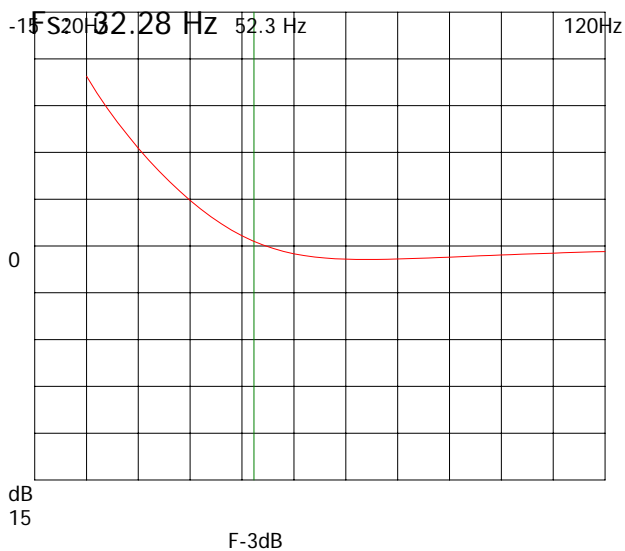

Genererat av ProBox 2000

Programmet från Backe & Johan

Beräkningen gjord av: Jan Pålsson på MDS Helsingborg 2007-10-16

Fabrikat: MDS

Vb1: 57 liter

Modell: DS400RS15 15 tum

Antal: 1

F-3dB: 52.3 Hz

Qts: .63

Fb1: 49 Hz

Vas: 122.24 liter

Qtc: 1.12

Schematisk skiss lådtype: Sluten

(eventuellt fel antal högtalare.)

Biltyp: Golf storlek

Musiktyp: Allt

74% Funktion Spl: 127dB