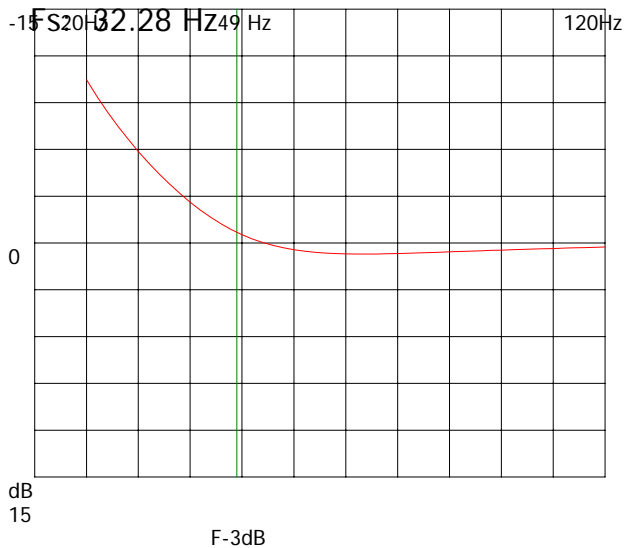

Genererat av ProBox 2000

Programmet från Backe & Johan

Beräkningen gjord av: Jan Pålsson på MDS Helsingborg 2007-10-16

Fabrikat: MDS

Vb1: 64 liter

Modell: DS400RS15 15 tum

Antal: 1

F-3dB: 49 Hz

Qts: .63

Fb1: 46 Hz

Vas: 122.24 liter

Qtc: 1.07

Schematisk skiss lådtype: Sluten

(eventuellt fel antal högtalare.)

Biltyp: Stor bil (kombi)

Musiktyp: Allt

74% Funktion Spl: 125dB