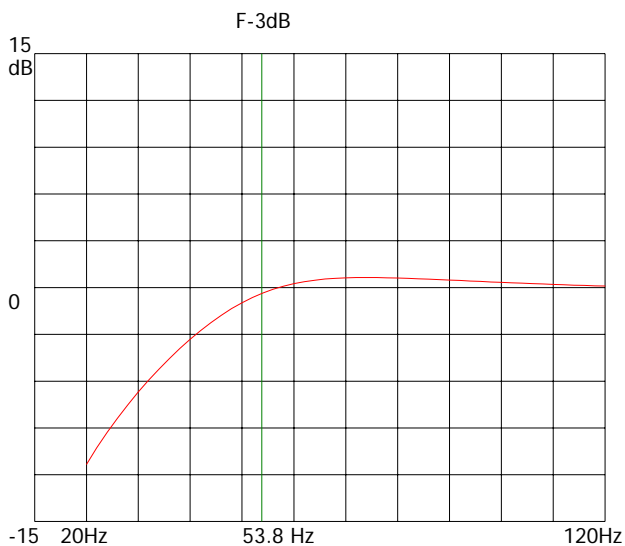

Genererat av ProBox 2000

Programmet från Backe & Johan

Beräkningen gjord av: Jan Pålsson på MDS Helsingborg 2007-10-16

Fabrikat: MDS

Vb1: 107 liter

Modell: DS400RS15 15 tum

Antal: 2

F-3dB: 53.8 Hz

Qts: .63

Fb1: 51 Hz

Vas: 122 liter

Fs: 32 Hz

Qtc: 1.14

Schematisk skiss lådtype: Sluten

(eventuellt fel antal högtalare.)

Biltyp: Golf storlek

Musiktyp: Allt

74% Funktion Spl: 132dB