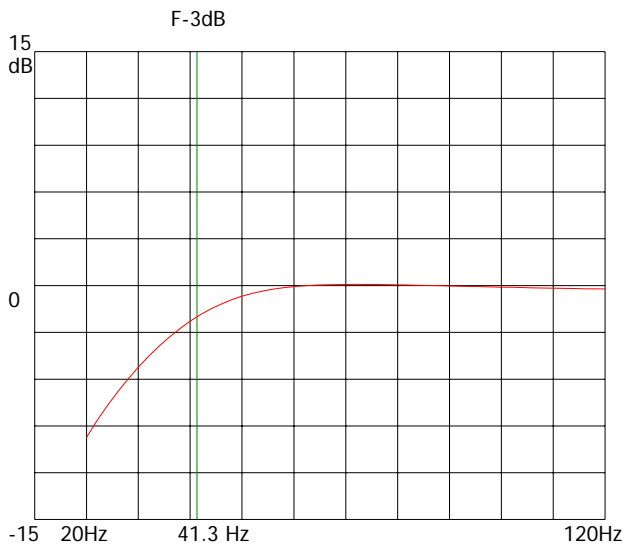

Genererat av ProBox 2000

Programmet från Backe & Johan

Beräkningen gjord av: Jan Pålsson på MDS Helsingborg 2007-10-16

Fabrikat: MDS

Vb1: 173 liter

Modell: DS400RS15 15 tum

Antal: 2

F-3dB: 41.3 Hz

Qts: .63

Fb1: 38 Hz

Vas: 122 liter

Fs: 32 Hz

Qtc: .98

Schematisk skiss lådtype: Sluten

(eventuellt fel antal högtalare.)

Beräknad för litet rum

Musiktyp: Allt

74% Funktion Spl: 131dB