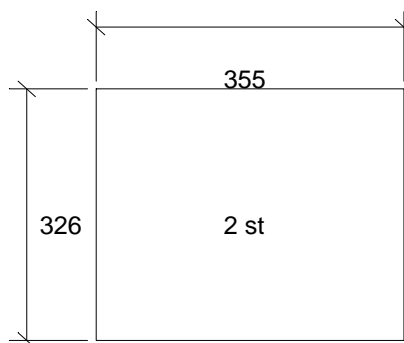

Djup 346

Djup 390

Djup 390

Djup 390

Djup 390

# Genererat av ProBox 2000

Programmet från Backe & Johan

Beräkningen gjord av: David Fock på MDS AB 2005-06-10

Fabrikat: MDS

Vb1: 25 liter

Modell: MDS FD12 12 tum

Vb2: 15 liter

Antal: 1

F-3dB: 45.6 Hz

Qts: .54

Fb1: 46 Hz

Vas: 79.548 liter

Portdia1: 10.3 cm

Antal: 1

Längd: 6 cm

Schematisk skiss lådtype: 5é ord. Hifi låda