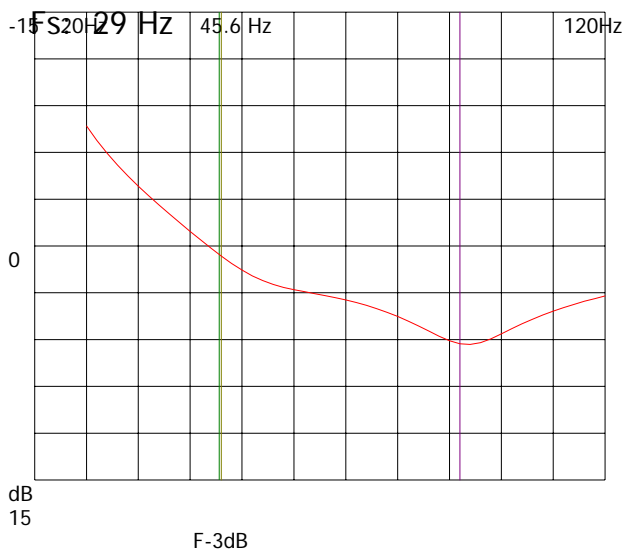

F-3dB: 45.6 Hz

Qts: .54

Fb1: 46 Hz

Vas: 79.548 liter

Portdia1: 10.3 cm

Antal: 1

Längd: 6 cm

Schematisk skiss lådtype: 5é ord. Hifi låda