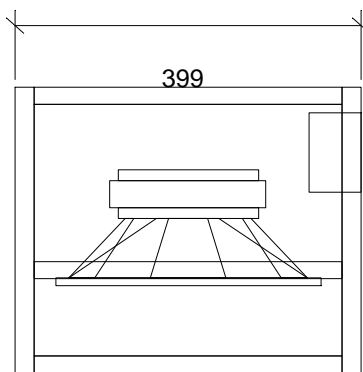

2005-06-10
126 35 Hägersten
Midsommarv. 8-10
MDS AB. David Fock
Högtalare MDS MDS FD12
F-3dB vid 45.6Hz materialtjocklek 22mm
i stora kammaren Spl: 126dB
2-kammarlåda 1 rör 60x ø103 mm

av Johan Lindberg.
Backlunds Ljudbyggeri. Programmering
Ritningen gjord med ProBox 2000 från

Djup 346

Djup 390

Djup 390

Djup 390

Djup 390