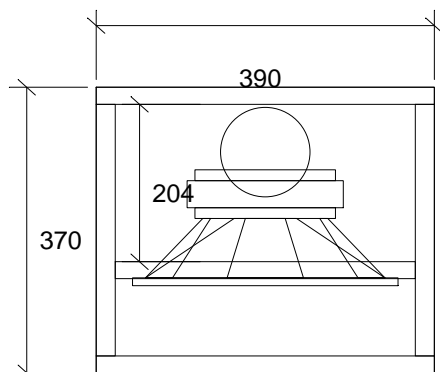

2005-06-10
126 35 Hägersten
Midsommarv. 8-10
MDS AB. David Fock
Högtalare MDS MDS FD12
F-3dB vid 45.6Hz materialtjocklek 22mm
i stora kammaren Spl: 126dB
2-kammarlåda 1 rör 60x ø103 mm

av Johan Lindberg.
Backlunds Ljudbyggeri. Programmering
Ritningen gjord med ProBox 2000 från

Djup 346

Djup 390

Djup 390

Djup 390

Djup 390