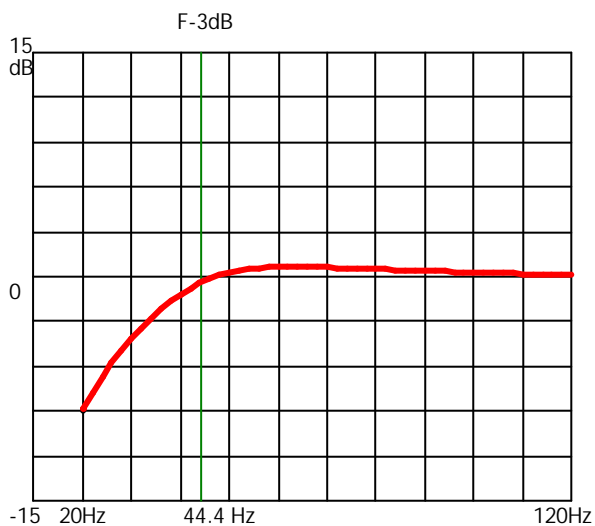

Genererat av ProBox 2000

Programmet från Backe & Johan

Beräkningen gjord av: David på MDS AB 2001-06-06

Fabrikat: MDS1

Vb1: 31 liter

Modell: FAN-12RN 12 tum

Antal: 1

F-3dB: 44.4 Hz

Qts: .55

Fb1: 41 Hz

Vas: 82.8 liter

Fs: 24.6 Hz

Qtc: 1.06

Schematisk skiss lådtype: Sluten

(eventuellt fel antal högtalare.)

Biltyp: Sedanbil

Musiktyp: Allt

75% Funktion Spl: 123dB