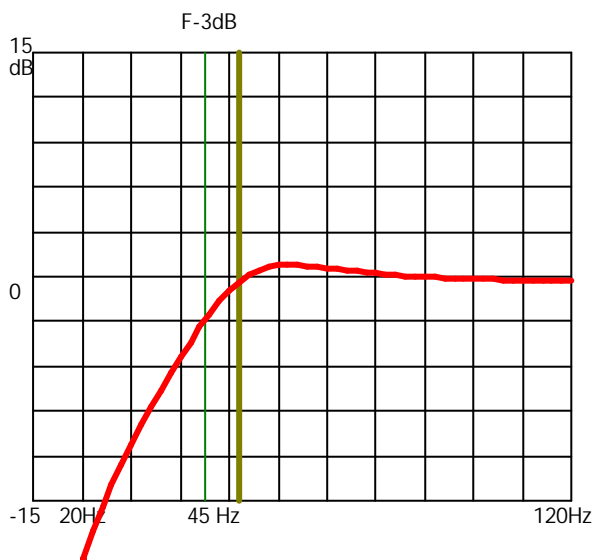

Qts: .32

Fb1: 52 Hz

Vas: 26.27 liter

Fs: 36.95 Hz

Portdia1: 7 cm

Antal: 1

Längd: 18 cm

Schematisk skiss lådtype: Basreflex