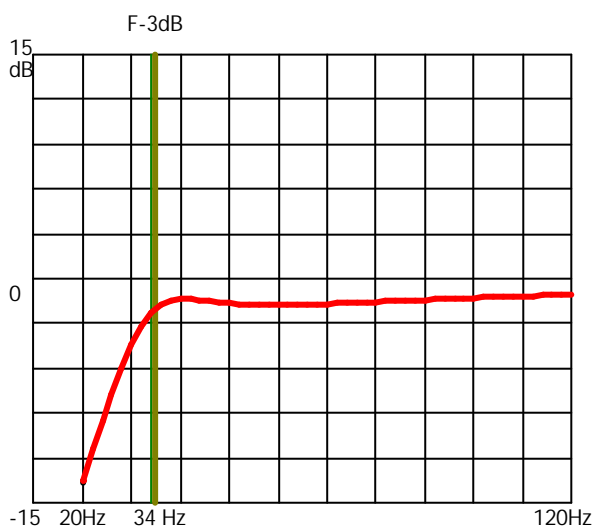

Qts: .32

Fb1: 35 Hz

Vas: 26.27 liter

Fs: 36.95 Hz

Portdia1: 7 cm

Antal: 1

Längd: 23 cm

Schematisk skiss lådtype: Basreflex