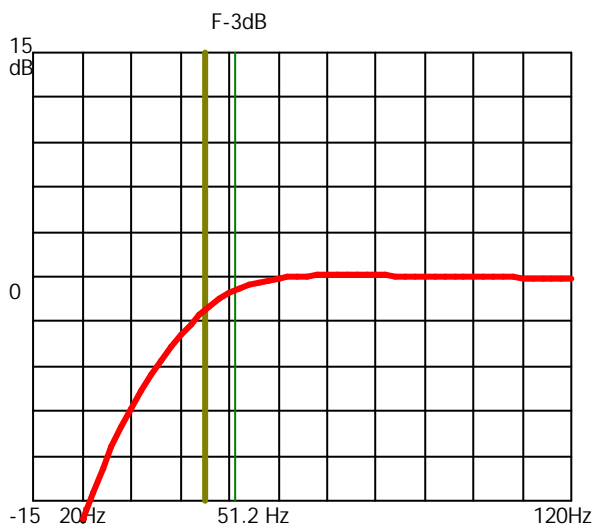

Qts: .35

Fb1: 45 Hz

Vas: 52.5 liter

Fs: 35.3 Hz

Portdia1: 7 cm

Antal: 1

Längd: 17 cm

Schematisk skiss lådtype: Basreflex