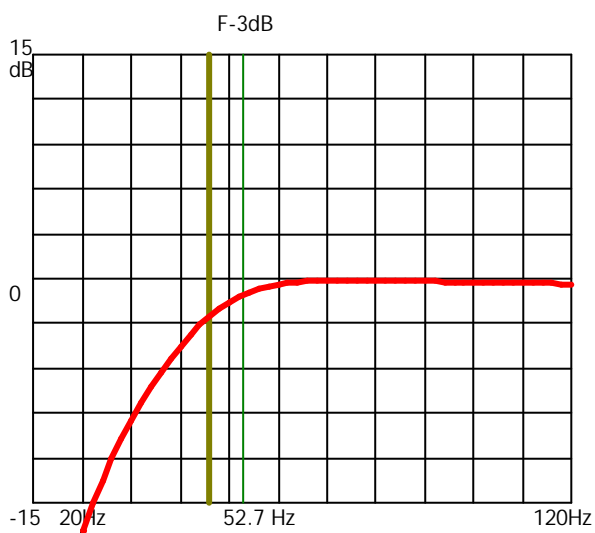

Qts: .35

Fb1: 46 Hz

Vas: 52.5 liter

Fs: 35.3 Hz

Portdia1: 10.3 cm

Antal: 1

Längd: 19 cm

Schematisk skiss lådtype: Basreflex