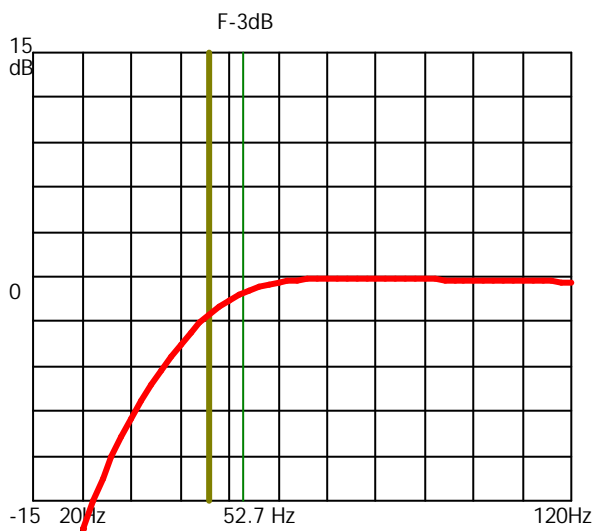

Qts: .35

Fb1: 46 Hz

Vas: 52.5 liter

Fs: 35.3 Hz

Portdia1: 10.3 cm

Antal: 1

Längd: 19 cm

Schematisk skiss lådtype: Basreflex