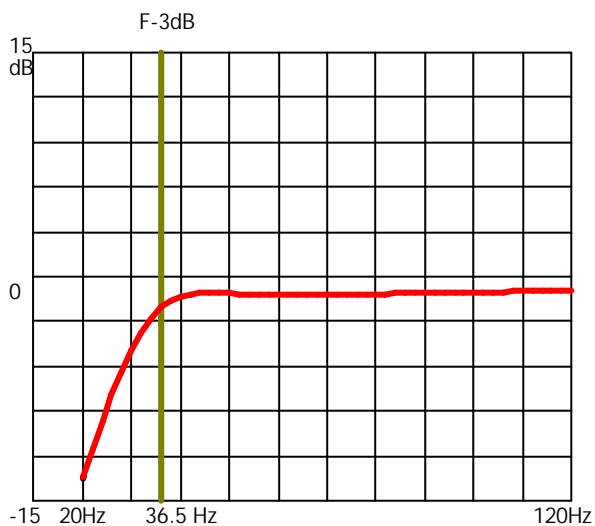

Qts: .35

Fb1: 36 Hz

Vas: 52 liter

Fs: 35 Hz

Portdia1: 10.3 cm

Antal: 2

Längd: 31 cm

Schematisk skiss lådtype: Basreflex