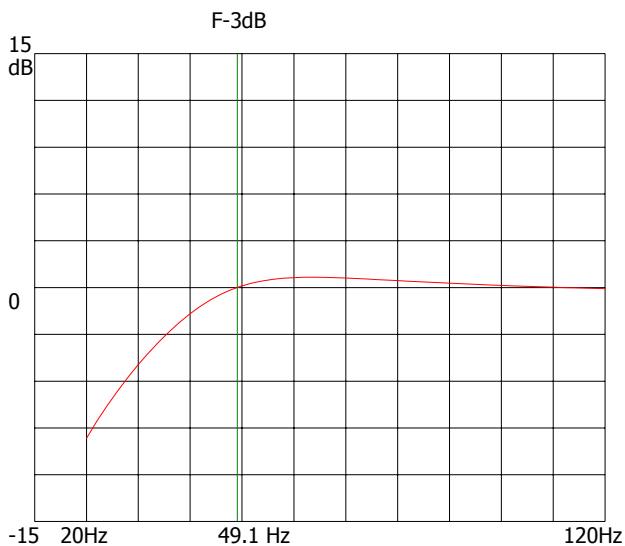

Genererat av ProBox 2000

Programmet från Backe & Johan

Beräkningen gjord av: David Fock på MDS AB 2003-12-18

Fabrikat: MDS

Vb1: 49 liter

Modell: Fanatic-12 referens 12 tum

Antal: 2

F-3dB: 49.1 Hz

Qts: .55

Fb1: 42 Hz

Vas: 82 liter

Fs: 24 Hz

Qtc: 1.15

Schematisk skiss lådtype:Sluten

(eventuellt fel antal högtalare.)

Biltyp: Sedanbil
Musiktyp: Disco

83% Funktion Spl: 128dB