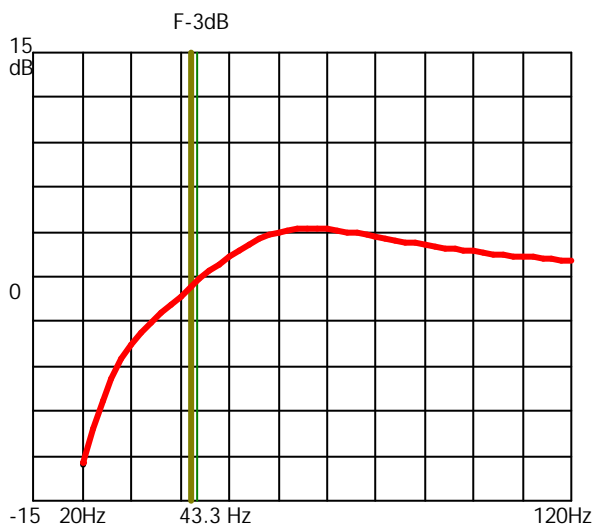

Qts: .78

Fb1: 42 Hz

Vas: 83.87 liter

Fs: 38.7 Hz

Portdia1: 10.3 cm

Antal: 2

Längd: 32 cm

Schematisk skiss lådtype: Basreflex