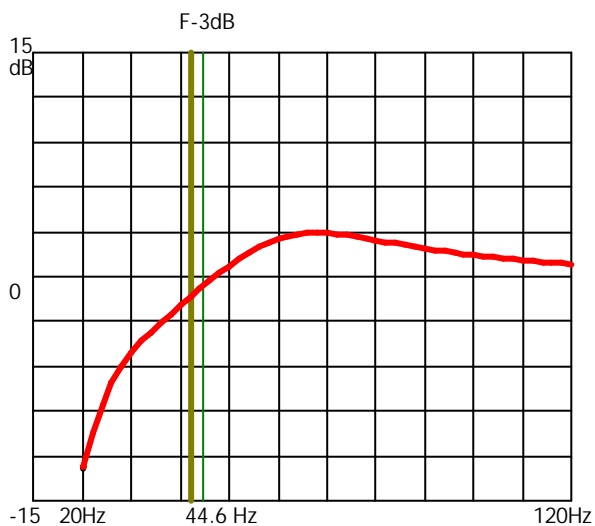

Qts: .78

Fb1: 42 Hz

Vas: 83.87 liter

Fs: 38.7 Hz

Portdia1: 10.3 cm

Antal: 3

Längd: 26 cm

Schematisk skiss lådtype: Basreflex