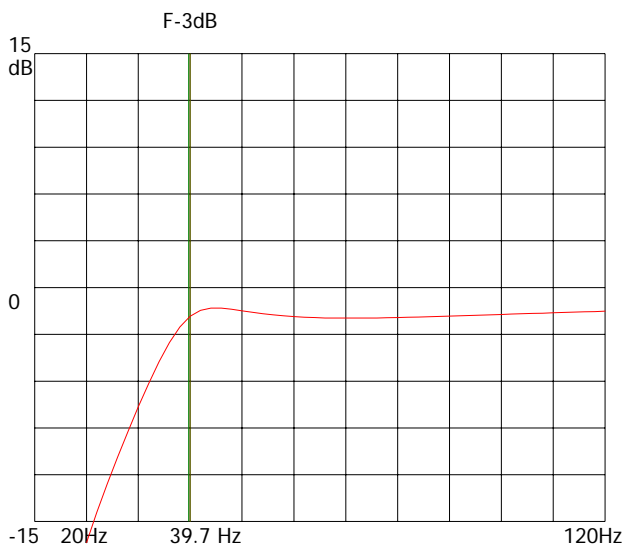

Genererat av MDSBox 2000

Programmet från Backe & Johan

Beräkningen gjord av: David Fock på MDS 2004-09-17

Fabrikat: MDS

Vb1: 69 liter

Modell: W-16driver_12tum 12 tum

Antal: 2

F-3dB: 39.7 Hz

Qts: .307

Fb1: 40 Hz

Vas: 28.21 liter

Fs: 39.63 Hz

Portdia1: 10.3 cm

Antal: 1

Längd: 21 cm

Schematisk skiss lådtypep: Basreflex