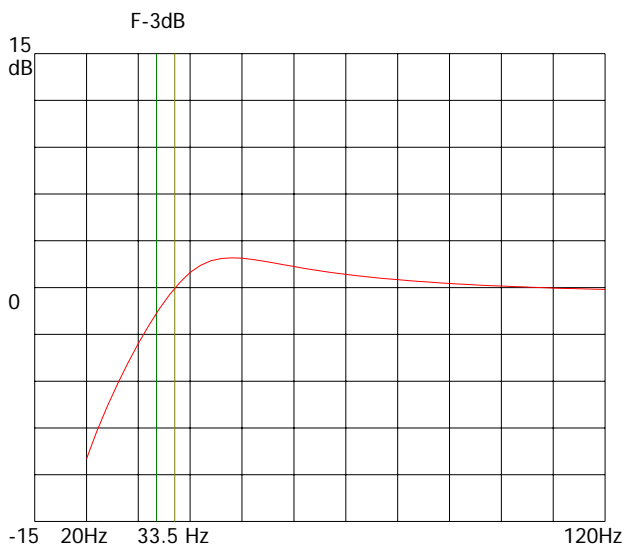

Genererat av MDSBox 2000

Programmet från Backe & Johan

Beräkningen gjord av: David Fock på MDS AB 2006-08-21

Fabrikat: MDS

Vb1: 136 liter

Modell: ZR-15V2 15 tum

Antal: 2

F-3dB: 33.5 Hz

Qts: .45

Fb1: 37 Hz

Vas: 93 liter

Fs: 26 Hz

Portdia1: 10.3 cm

Antal: 2

Längd: 25 cm

Beräknad för Schieter skiss lådtype: Basreflex