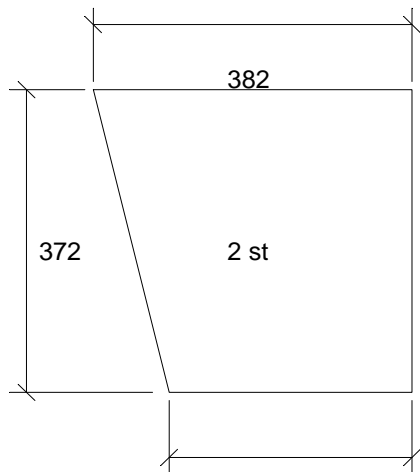

Djup 500

76°

Djup 500

76°

Djup 500

76°

76°

Djup 500

291

Genererat av ProBox 2000

Programmet från Backe & Johan

Beräkningen gjord av: Jan Pålsson på MDS Helsingborg 2009-03-06

Fabrikat: MDS

Vb1: 58 liter

Modell: CFR12classic 12 tum

Antal: 1