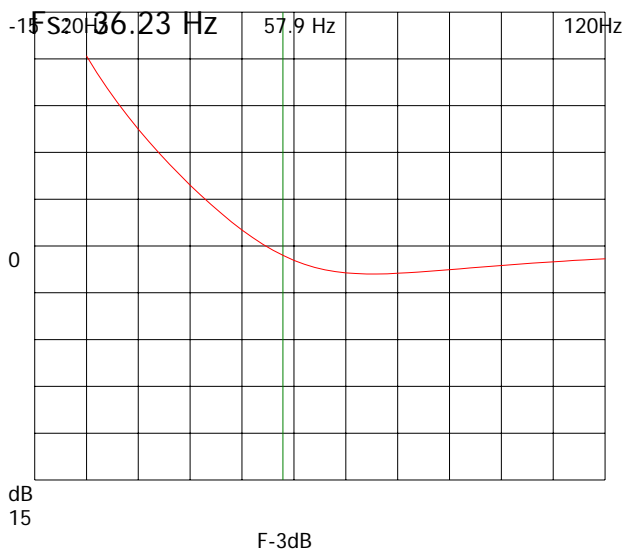

Genererat av ProBox 2000

Programmet från Backe & Johan

Beräkningen gjord av: Jan Pålsson på MDS Helsingborg 2009-03-06

Fabrikat: MDS

Vb1: 58 liter

Modell: CFR12classic 12 tum

Antal: 1

F-3dB: 57.9 Hz

Qts: .78

Fb1: 55 Hz

Vas: 127.3 liter

Qtc: 1.4