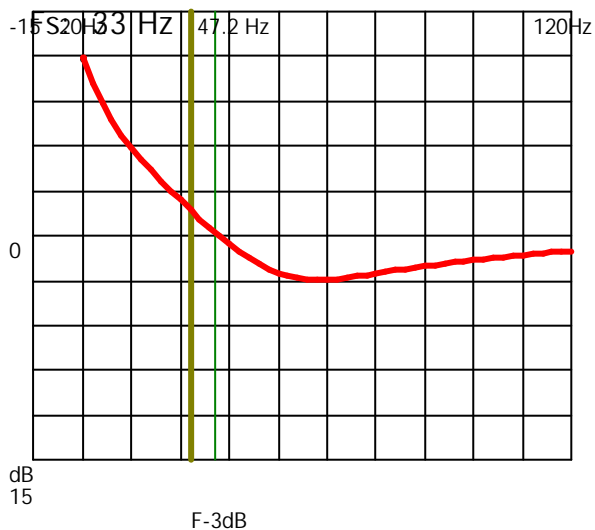

Qts: .64

Fb1: 42 Hz

Vas: 67 liter

Portdia1: 7 cm

Antal: 1

Längd: 15 cm

Schematisk skiss lådtype: Basreflex

Biltyp: Golf storlek