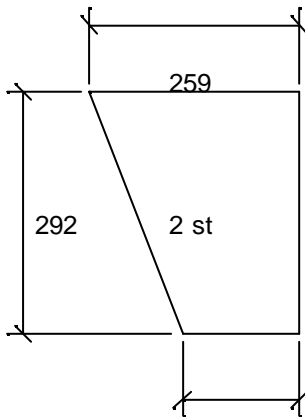

Djup 650

69°  
Djup 650

69°  
Djup 650  
69°

69°  
Djup 650

144

Qts: .64

Fb1: 42 Hz

Vas: 67 liter

Portdia1: 7 cm

Antal: 1

Längd: 15 cm

Schematisk skiss lådtype: Basreflex

Biltyp: Golf storlek