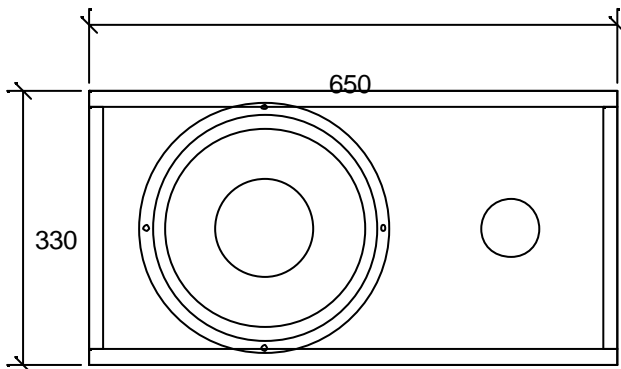

2001-02-15
126 35 Hägersten
Midsommarvägen 8-10
MDS AB. David
Högtalare MDS1 FAN12PO
F-3dB vid 47.2Hz materialtjocklek 19mm
ø70 mm. Spl: 126dB
Basreflex totalvolym 36l.1 rör 150x

av Johan Lindberg.
Backlunds Ljudbyggeri. Programmering
Ritningen gjord med ProBox 2000 från

Djup 650

69°
Djup 650

69°
Djup 650
69°

69°
Djup 650

144